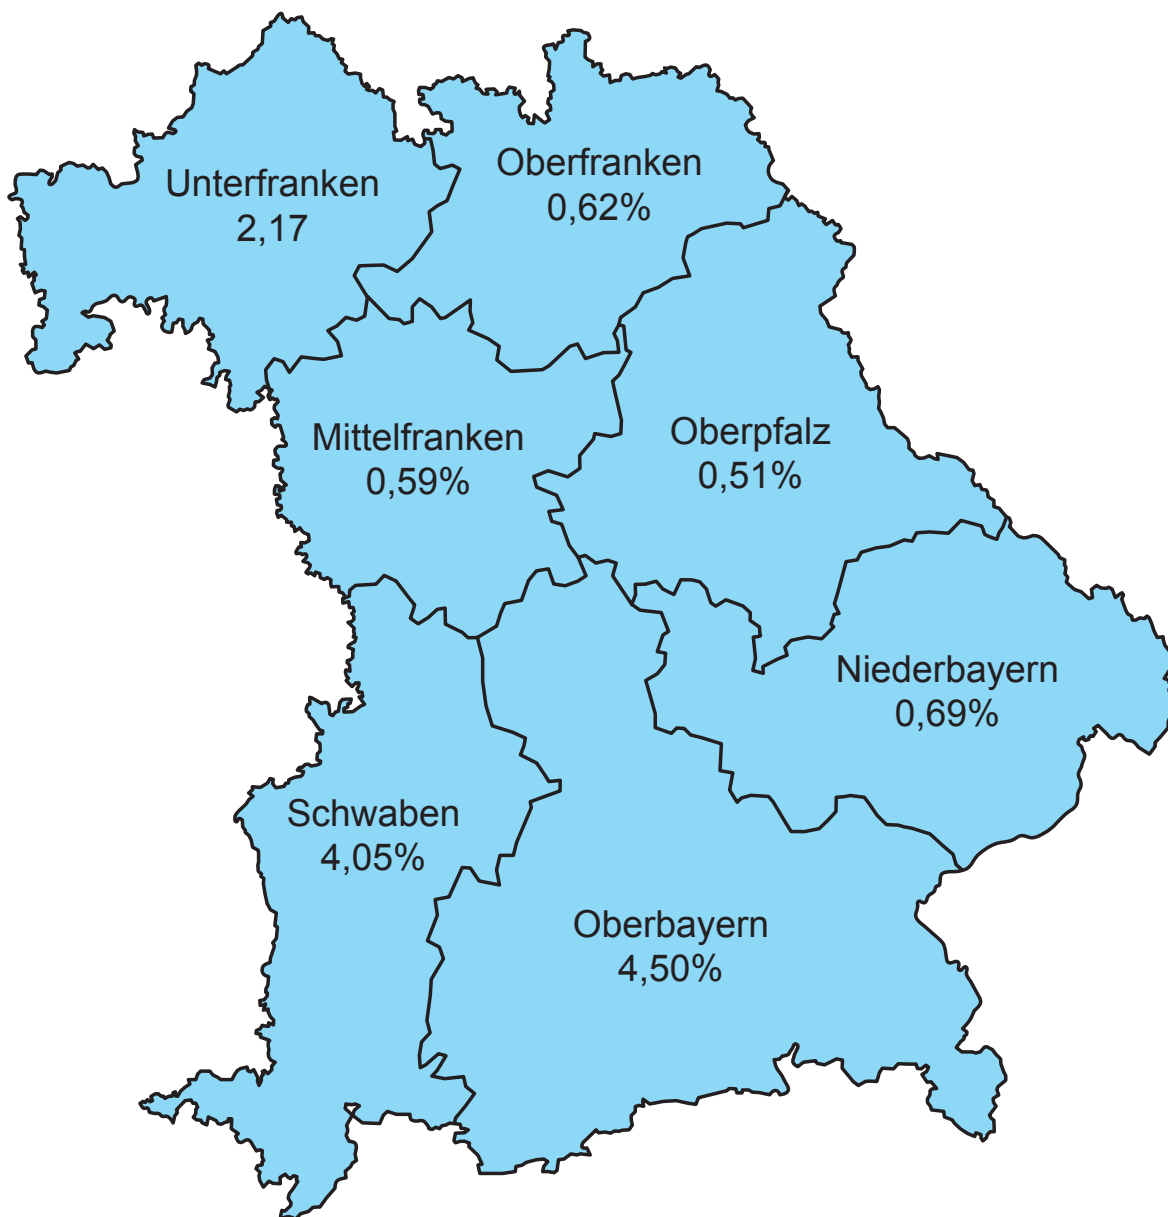

Verteilung der Naturschutzgebiete Bayerns - auf die Regierungsbezirke -

Bayern insgesamt: 2,25%

Stand: 31.12.2007