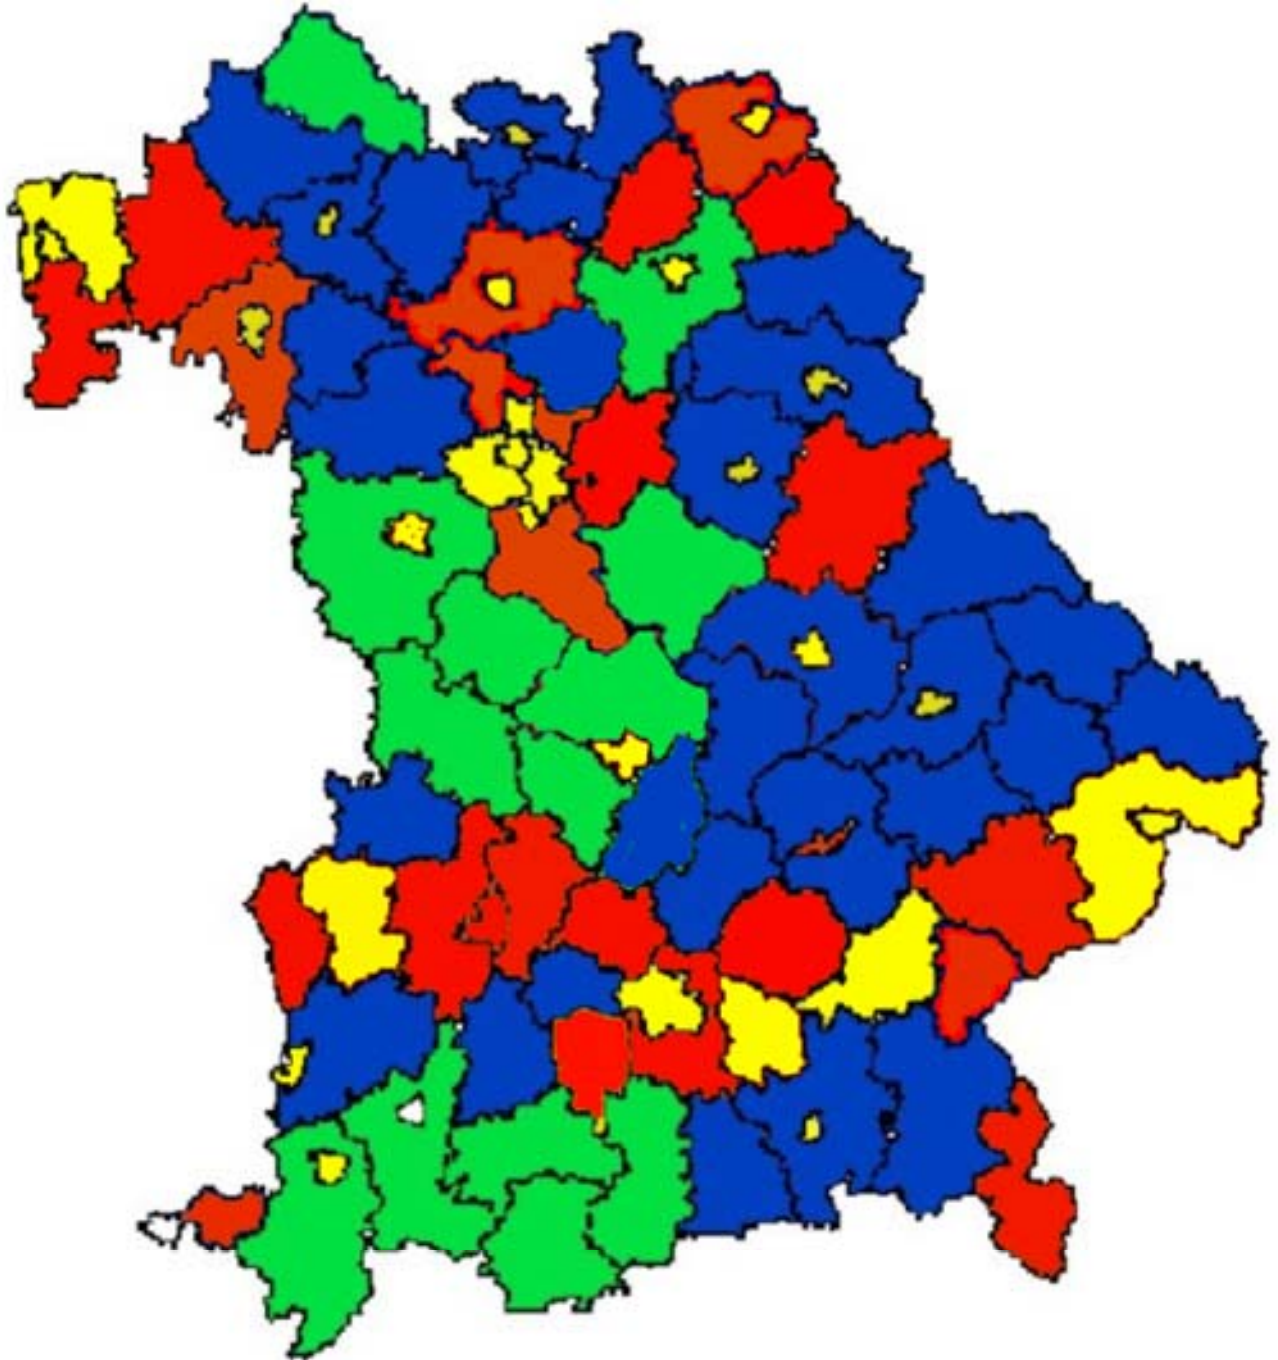

**Einsatz des Bayerischen Vertragsnaturschutzprogramms/
Erschwernisausgleichs in den bayerischen Landkreisen und
kreisfreien Städten im Jahr 2007**

Vertraglich gebundene Vertragsnaturschutz- und
Erschwernisausgleichsflächen in ha

Stand: 12.08.2008